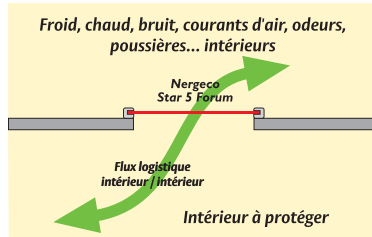

Porte à enroulement vertical rapide
logistique standard et utilisation intensive
NERGECO STAR 5 Forum Business

ASSA ABLOY

ASSA ABLOY Entrance Systems

The global leader in
door opening solutions

La **Star 5 Forum Business** associe :
écran souple maintenu par
flexibles horizontaux dans les
glissières verticales.
Bord inférieur libre® multisouple®
et réactif sur 35 cm de haut et
toute la largeur de la baie -brevet-.
Structure et mécanisme en
multicomposites lisses hautes
performances et inoxydables.
Proposée jusqu'à 4 x 4,5 m.
Pour plus grandes dimensions
et/ou plus d'options voir Star 5
Forum Privilège.

Implantation

La structure est plaquée contre la baie, à l'extérieur ou l'intérieur du volume à protéger.

Fonctionnement

- **Ouverture** : « juste à temps », manuelle, ou automatique par toutes détections, à la vitesse de 0,9 à 1 m/s suivant la dimension.
- **Fermeture** : « rapide », manuelle, ou automatique après temporisation, à la vitesse de 1 à 0,9 m/s.

Isolation

- **Porte fermée** : l'écran souple assure l'étanchéité avec une surface de fuite réduite (2).
- **En usage intensif** : il diminue l'échange d'air grâce à son bord libre®, multisouple® et réactif® qui permet de s'ouvrir "juste à temps" et de se refermer deux fois plus vite que les écrans habituels en toute sécurité (3).

Economies

- Sans aucune barre inférieure classique ni serrage dans les glissières (1), le bord libre® multisouple® accompagne le mouvement sans sinistre en cas de frottement d'engin (3).
- Directement réactif®, l'écran se réouvre immédiatement à la moindre déformation horizontale ou verticale (4) à l'intérieur de ses glissières.