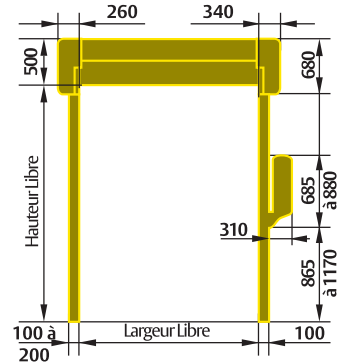

Porte à enroulement vertical rapide
logistique standard et utilisation intensive
NERGECO STAR 5 Forum Business

ASSA ABLOY

ASSA ABLOY Entrance Systems

The global leader in
door opening solutions

La **Star 5 Forum Business** associe :
écran souple maintenu par
flexibles horizontaux dans les
glissières verticales.
Bord inférieur libre® multisouple®
et réactif sur 35 cm de haut et
toute la largeur de la baie -brevet-.
Structure et mécanisme en
multicomposites lisses hautes
performances et inoxydables.
Proposée jusqu'à 4 x 4,5 m.
Pour plus grandes dimensions
et/ou plus d'options voir Star 5
Forum Privilège.

Implantation

La structure est plaquée contre la baie, à l'extérieur ou l'intérieur du volume à protéger.

Fonctionnement

- **Ouverture** : « juste à temps », manuelle, ou automatique par toutes détections, à la vitesse de 0,9 à 1 m/s suivant la dimension.
- **Fermeture** : « rapide », manuelle, ou automatique après temporisation, à la vitesse de 1 à 0,9 m/s.