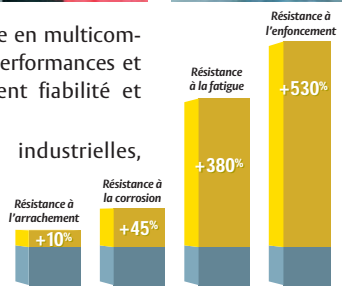

Economies

- Sans aucune barre inférieure classique ni serrage dans les glissières (1), le bord libre® multisouple® accompagne le mouvement sans sinistre en cas de frottement d'engin (3).
- Directement réactif®, l'écran se réouvre immédiatement à la moindre déformation horizontale ou verticale (4) à l'intérieur de ses glissières.

Comparaison base 100 à l'inox 316L